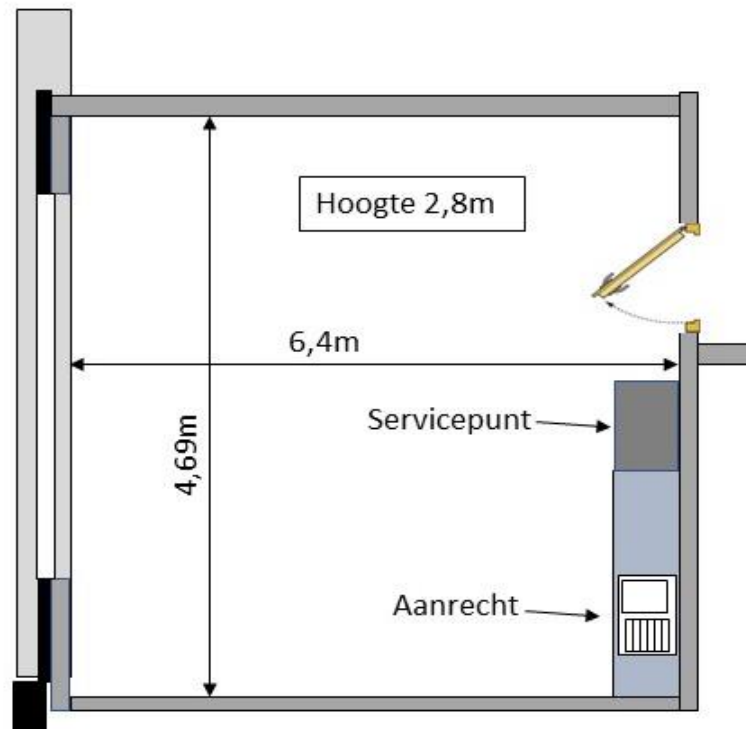

Ontmoetingscentrum Zwijnaarde

Dorpsstraat 31 9052 Zwijnaarde
www.OCZwijnaarde.be

Technische Fiche

Vergaderzaal (PZ4): niveau +1

- **Ruimte:**
 - Afmetingen: Breedte: 4,69m, lengte 6,4m, oppervlakte: 30,06m²
Hoogte: 2,8m.
 - Aantal personen: max. 40 personen.

- Toegang en nooddeuren: er is slechts 1 toegangsdeur.
- Drankvoorziening: er is een kleine frigo voorzien met permanent een beperkt assortiment aan dranken (servicepunt). Bier en frisdrankglazen zijn aanwezig.
- Het aanrecht: is uitgerust met een koelkast en een spoelbak. In deze kasten bevinden zich tassen ondertassen en koffielepels. Er zijn ook een koffiemachine en een waterkoker aanwezig.