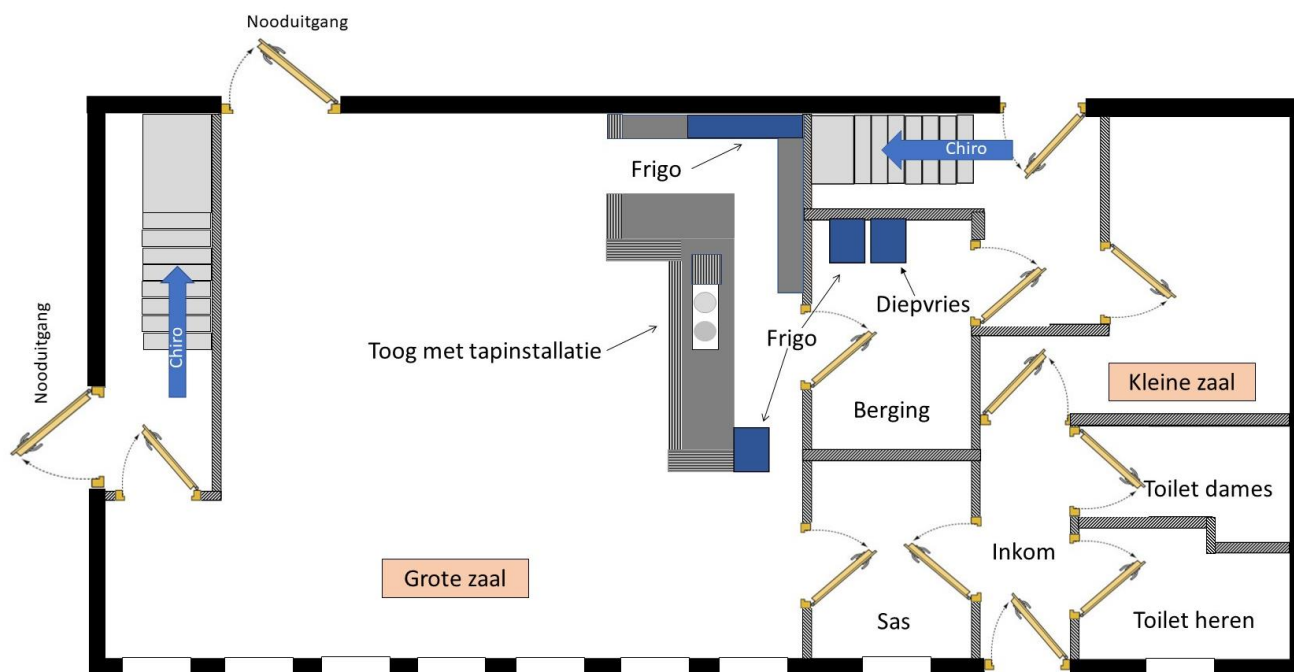

Ontmoetingscentrum Zwijnaarde

Dorpsstraat 31 - 9052 Zwijnaarde

www.OcZwijnaarde.be

Zaaluitrusting

PZ5 – JOC Variant

Heerweg-Zuid 124 – Zwijnaarde

www.jocvariant.be