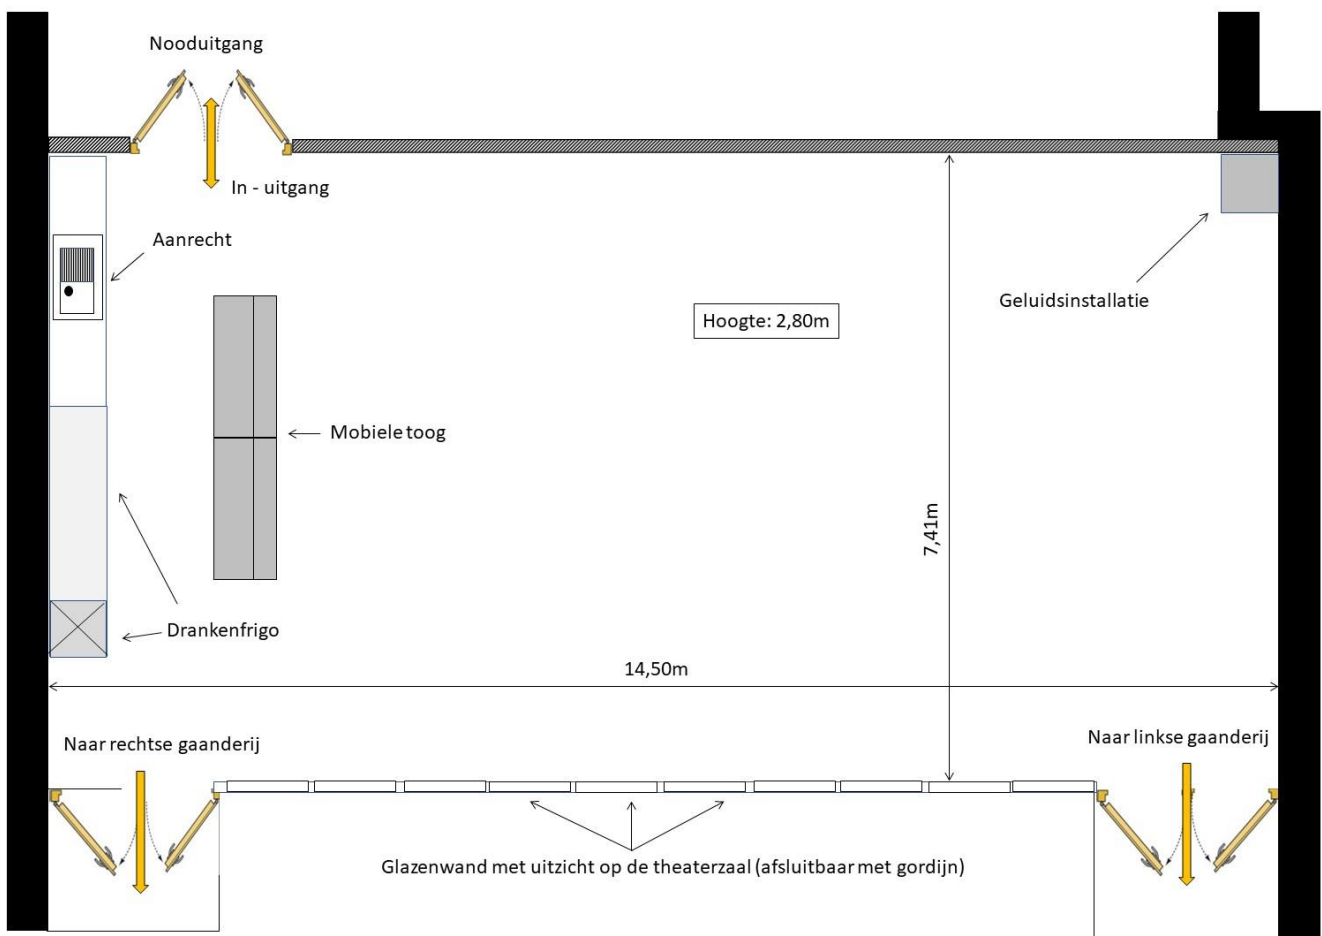

Zaaluitrusting

PZ2 - Balkonzaal:

Niveau +1