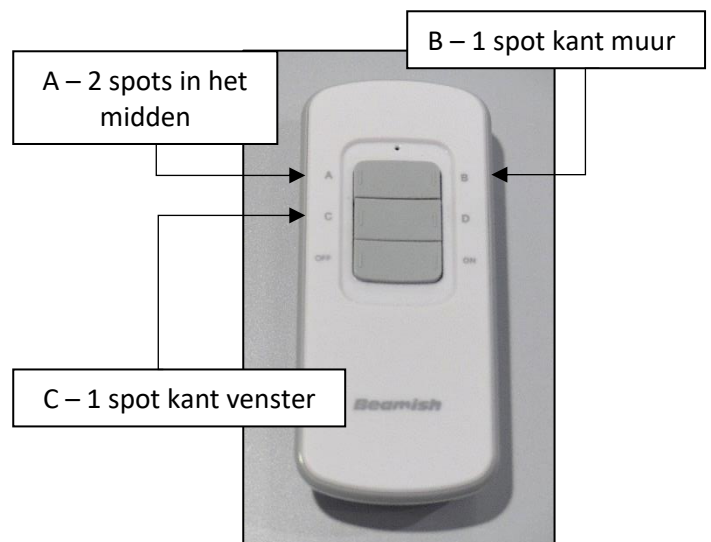

Het aanrecht is uitgerust met een dubbele afwasbak en een koelkast.

- 100 platte, dessertborden en slakommen.
- Bestek: lepels, vorken, messen, koffielepels en dessertvorkjes (100 stuks van elk).
- 5 handdoeken en 2 vaatdoeken.

- **Geluidsinstallatie:**

Er is een geluidsinstallatie aanwezig met radio/cd-speler, uitgangen voor USB – iPod/iPhone. Ook het geluid van een projectie (via HDMI) is mogelijk.

- **Lichtinstallatie:**

- Algemene plafondverlichting is dimbaar via schakelaar.
- Spot verlichting: afstandsbediening.