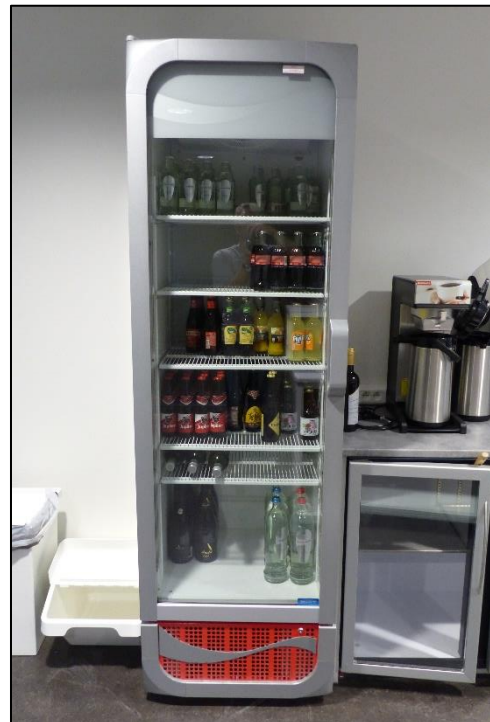

# PZ2 - Balkonzaal:

Niveau +1

- **Meubilair:**

- Stoelen: 39 zwarte.
- Tafels: 10.
- 2 mobiele togen.

- Flipover met papier.

Opgelet stiften zelf mee te brengen

Extra meubilair staat opgeborgen achteraan op de rechtse gaanderij.

- 60 zwarte stoelen gestapeld op 2 karren.
- 19 tafels (1.20mx0.80m) verdeeld over 2 karren.
- 10 partytafels op 1 kar.

- **Drankvoorziening:**

Er is een grote frigo voorzien met permanent een basisassortiment aan dranken.

3 flessen rode wijn.

Bier- wijn- cava- en frisdrankglazen zijn aanwezig.

Er is tevens een frigo voorzien voor extra te bestellen dranken (vullen en ledigen door de klant).

\* Er is 1 koffiepercolator aanwezig (15 tassen):

- **Geluidsinstallatie:**

Er is een geluidsinstallatie aanwezig met radio/cd-speler, uitgangen voor USB – iPod/iPhone. Ook het geluid van een projectie (via HDMI) is mogelijk.

- **Lichtinstallatie:**

- Algemene plafondverlichting is dimbaar via schakelaar.
- Spot verlichting: afstandsbediening.